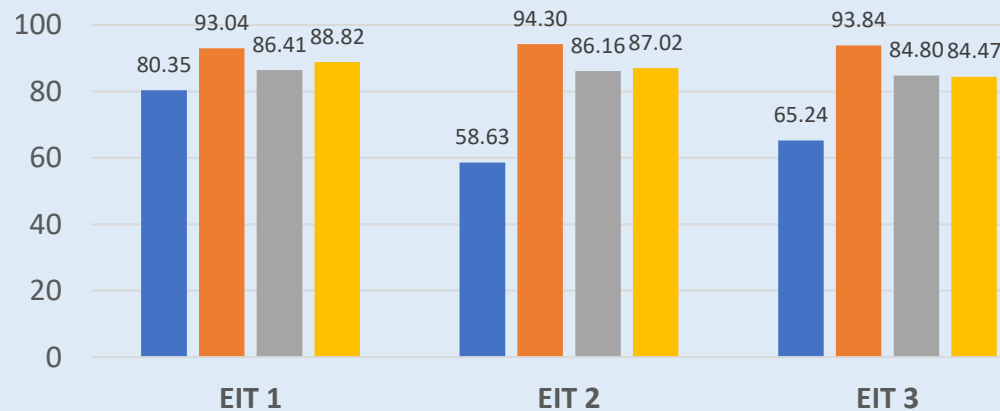

● คะแนน >= 85.00 ● คะแนน < 85.00

เปรียบเทียบคะแนนการดำเนินงานระหว่างปี พ.ศ. 2562 - 2565

ภาพรวม

2565	คะแนน	95.24
	ระดับ	AA
2564	คะแนน	94.29
	ระดับ	A
2563	คะแนน	95.97
	ระดับ	AA
2562	คะแนน	83.11
	ระดับ	B

IIT

EIT

OIT

เปรียบเทียบลำดับคะแนน ระหว่างปี พ.ศ. 2562 - 2565

2562

คะแนน

83.11

ระดับ

B

ลำดับที่ 70 ของอุดมศึกษา (80 แห่ง)

ลำดับที่ 28 ของ ทปอ. (32 แห่ง)

2563

คะแนน

95.97

ระดับ

AA

ลำดับที่ 4 ของอุดมศึกษา (83 แห่ง)