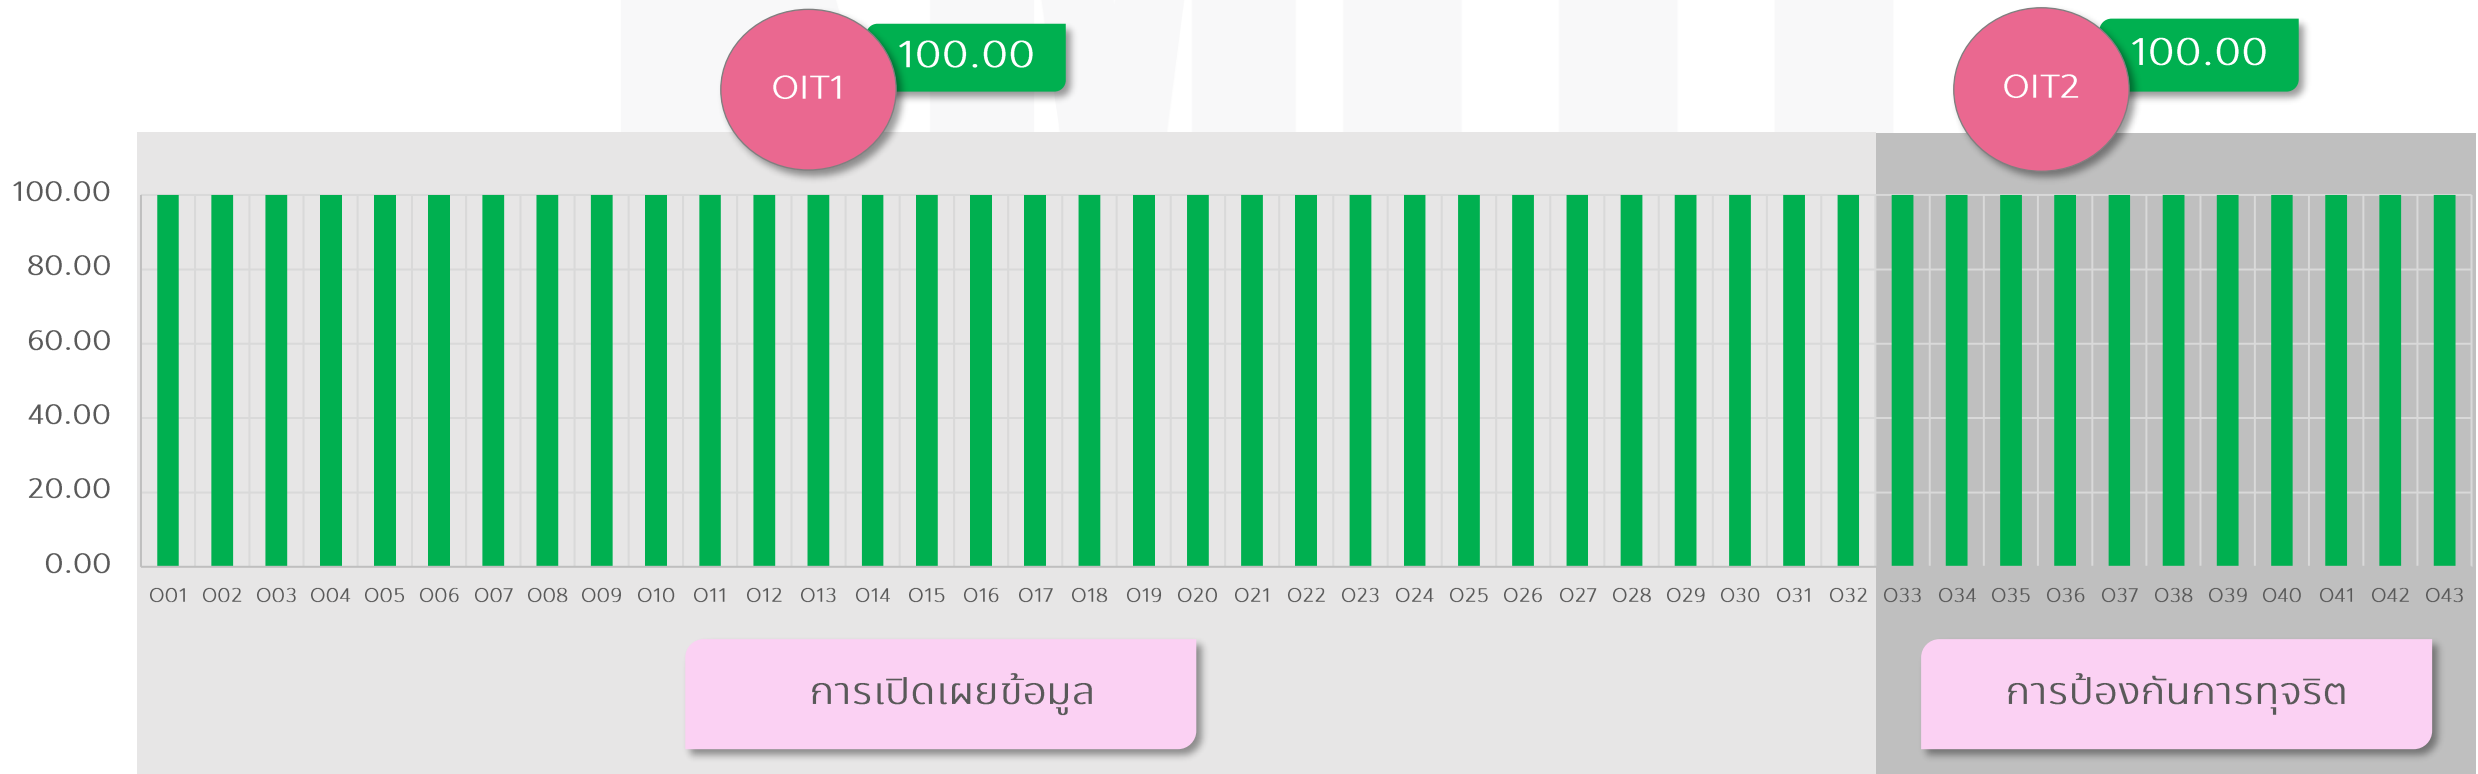

คะแนนภาพรวม สถาบันอุดมศึกษา : 88.04

ระดับผลการประเมิน: A

คะแนนภาพรวม สจล. : 95.24

ระดับผลการประเมิน: AA

OIT

แบบตรวจการเปิดเผยข้อมูลสาธารณะของหน่วยงาน เพื่อให้ประชาชนสามารถเข้าถึงข้อมูลในเว็บไซต์หลักของหน่วยงานได้ (40%)

คะแนนรวม OIT 100.00

● คะแนน ≥ 85.00 ● คะแนน < 85.00

IIT

แบบวัดการรับรู้ของผู้มีส่วนได้ส่วนเสียภายใน ใช้เพื่อประเมินการรับรู้ของผู้มีส่วนได้ส่วนเสียภายในที่มีต่อหน่วยงาน (30%)

คะแนนรวม IIT 97.36

● คะแนน >= 85.00