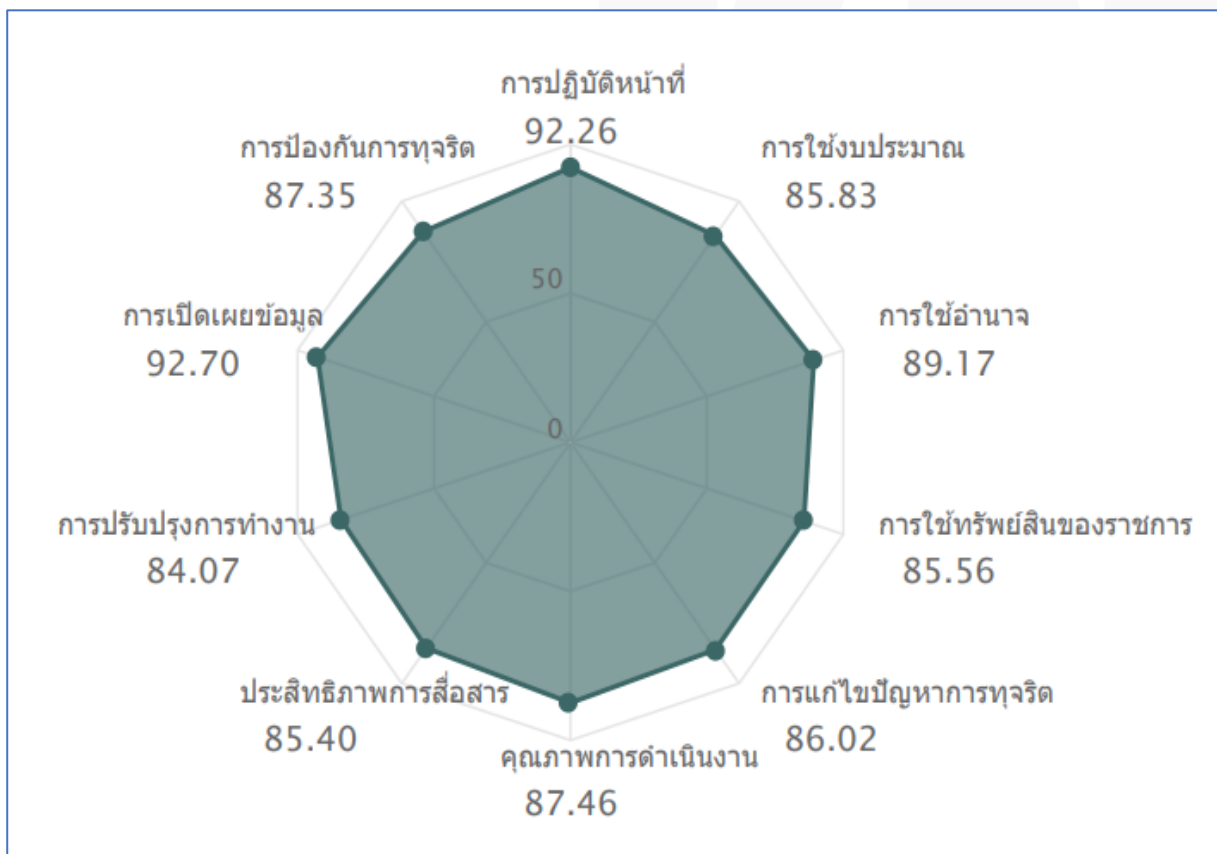

KMITL
สถาบันเทคโนโลยี
พระจอมเกล้า
เจ้าคุณทหารลาดกระบัง

KMITL
FIGHT

**ผลการประเมินคุณธรรมและความโปร่งใสในการดำเนินงาน
ของหน่วยงานภาครัฐ
(Integrity & Transparency Assessment : **ITA**)
สถาบันเทคโนโลยีพระจอมเกล้าเจ้าคุณทหารลาดกระบัง
ประจำปีงบประมาณ พ.ศ. 2565**

คะแนนภาพรวม สถาบันอุดมศึกษา : 88.04

ระดับผลการประเมิน: A

คะแนนภาพรวม สจล. : 95.24

ระดับผลการประเมิน: AA

OIT

แบบตรวจการเปิดเผยข้อมูลสาธารณะของหน่วยงาน เพื่อให้ประชาชนสามารถเข้าถึงข้อมูลในเว็บไซต์หลักของหน่วยงานได้ (40%)

คะแนนรวม OIT 100.00

● คะแนน ≥ 85.00 ● คะแนน < 85.00

IIT

แบบวัดการรับรู้ของผู้มีส่วนได้ส่วนเสียภายใน ใช้เพื่อประเมินการรับรู้ของผู้มีส่วนได้ส่วนเสียภายในที่มีต่อหน่วยงาน (30%)

คะแนนรวม IIT 97.36

● คะแนน >= 85.00