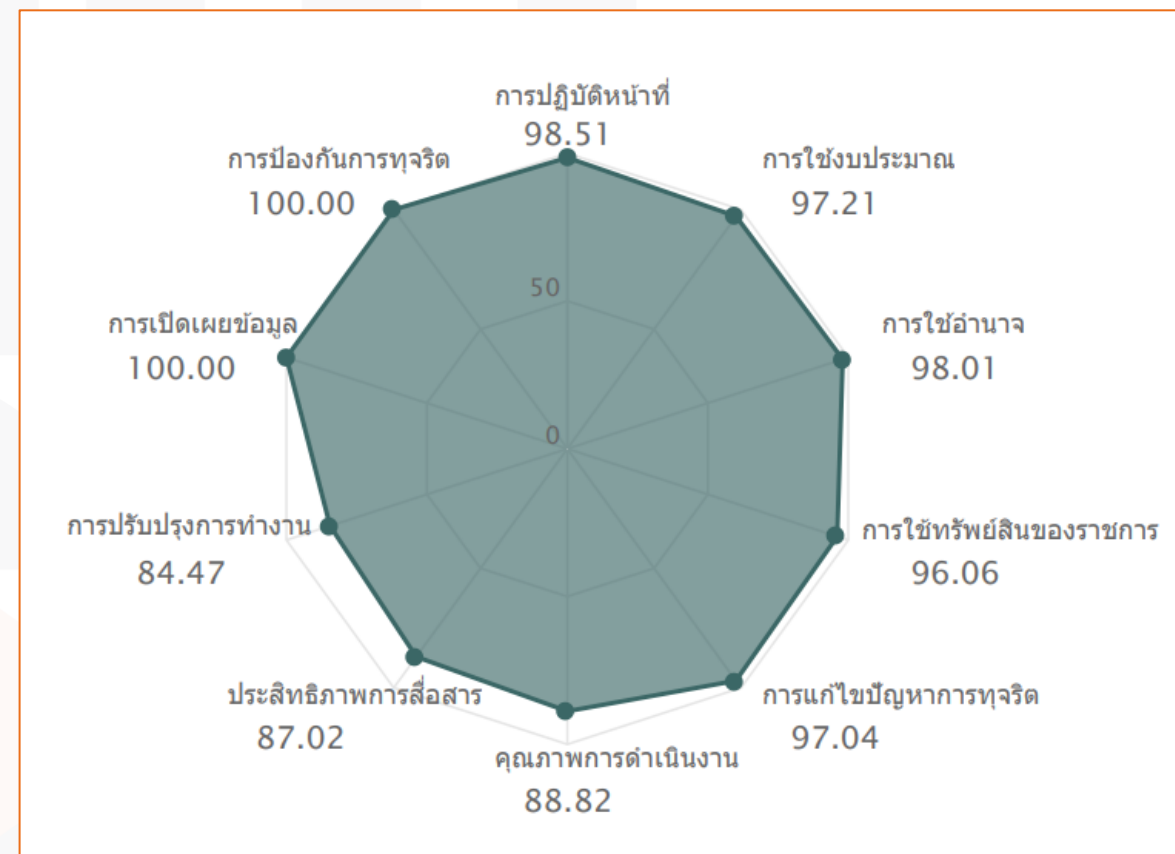

KMITL
สถาบันเทคโนโลยี
พระจอมเกล้า
เจ้าคุณทหารลาดกระบัง

KMITL
FIGHT

**ผลการประเมินคุณธรรมและความโปร่งใสในการดำเนินงาน
ของหน่วยงานภาครัฐ
(Integrity & Transparency Assessment : **ITA**)
สถาบันเทคโนโลยีพระจอมเกล้าเจ้าคุณทหารลาดกระบัง
ประจำปีงบประมาณ พ.ศ. 2565**

คะแนนภาพรวม สถาบันอุดมศึกษา : 88.04

ระดับผลการประเมิน: A

คะแนนภาพรวม สจล. : 95.24

ระดับผลการประเมิน: AA

OIT

แบบตรวจการเปิดเผยข้อมูลสาธารณะของหน่วยงาน เพื่อให้ประชาชนสามารถเข้าถึงข้อมูลในเว็บไซต์หลักของหน่วยงานได้ (40%)

คะแนนรวม OIT 100.00

● คะแนน ≥ 85.00 ● คะแนน < 85.00

IIT

แบบวัดการรับรู้ของผู้มีส่วนได้ส่วนเสียภายใน ใช้เพื่อประเมินการรับรู้ของผู้มีส่วนได้ส่วนเสียภายในที่มีต่อหน่วยงาน (30%)

คะแนนรวม IIT 97.36

● คะแนน >= 85.00