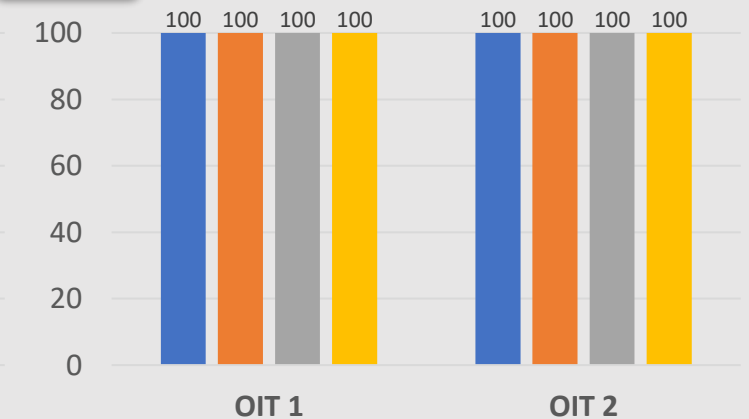

● คะแนน >= 85.00 ● คะแนน < 85.00

เปรียบเทียบคะแนนการดำเนินงานระหว่างปี พ.ศ. 2562 - 2565

ภาพรวม

2565	คะแนน	95.24
	ระดับ	AA
2564	คะแนน	94.29
	ระดับ	A
2563	คะแนน	95.97
	ระดับ	AA
2562	คะแนน	83.11
	ระดับ	B

IIT

EIT

OIT

เปรียบเทียบลำดับคะแนน ระหว่างปี พ.ศ. 2562 - 2565

2562

คะแนน

83.11

ระดับ

B