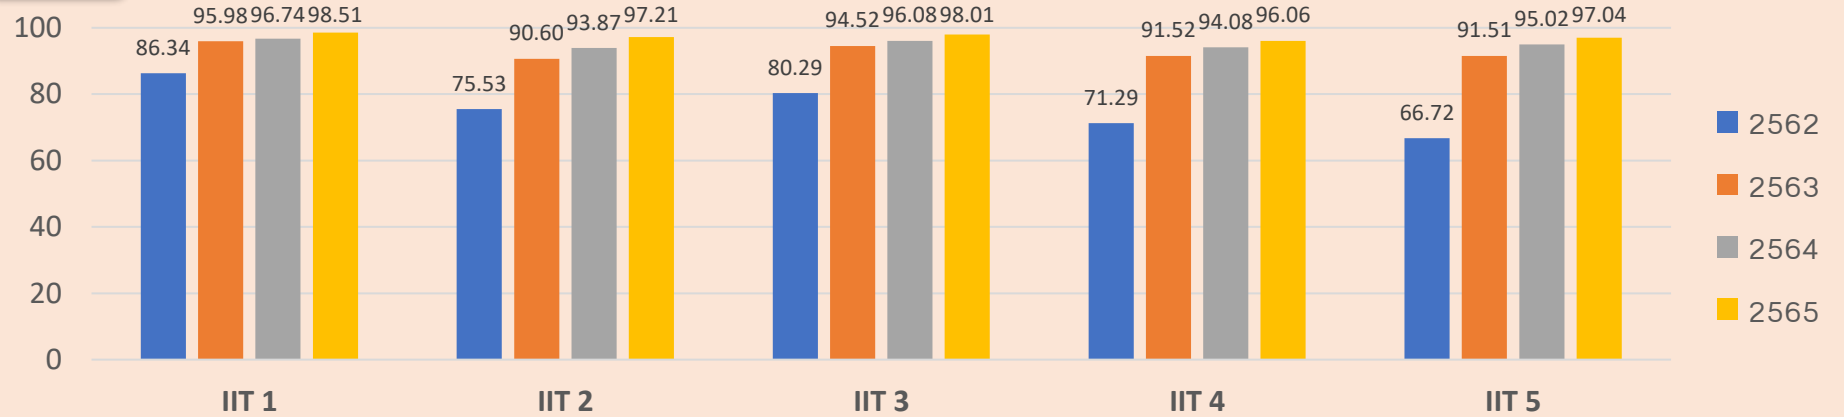

● คะแนน < 85.00

ผลการประเมินแบบวัด EIT ประจำปีงบประมาณ พ.ศ. 2565

EIT

แบบวัดการรับรู้ของผู้มีส่วนได้ส่วนเสียภายนอก ใช้เพื่อประเมินการรับรู้ของผู้มีส่วนได้ส่วนเสียภายนอกที่มีต่อหน่วยงาน (30%)

คะแนนรวม EIT 86.77

● คะแนน >= 85.00 ● คะแนน < 85.00

เปรียบเทียบคะแนนการดำเนินงานระหว่างปี พ.ศ. 2562 - 2565

ภาพรวม

2565	คะแนน	95.24
	ระดับ	AA
2564	คะแนน	94.29
	ระดับ	A
2563	คะแนน	95.97
	ระดับ	AA
2562	คะแนน	83.11
	ระดับ	B

IIT