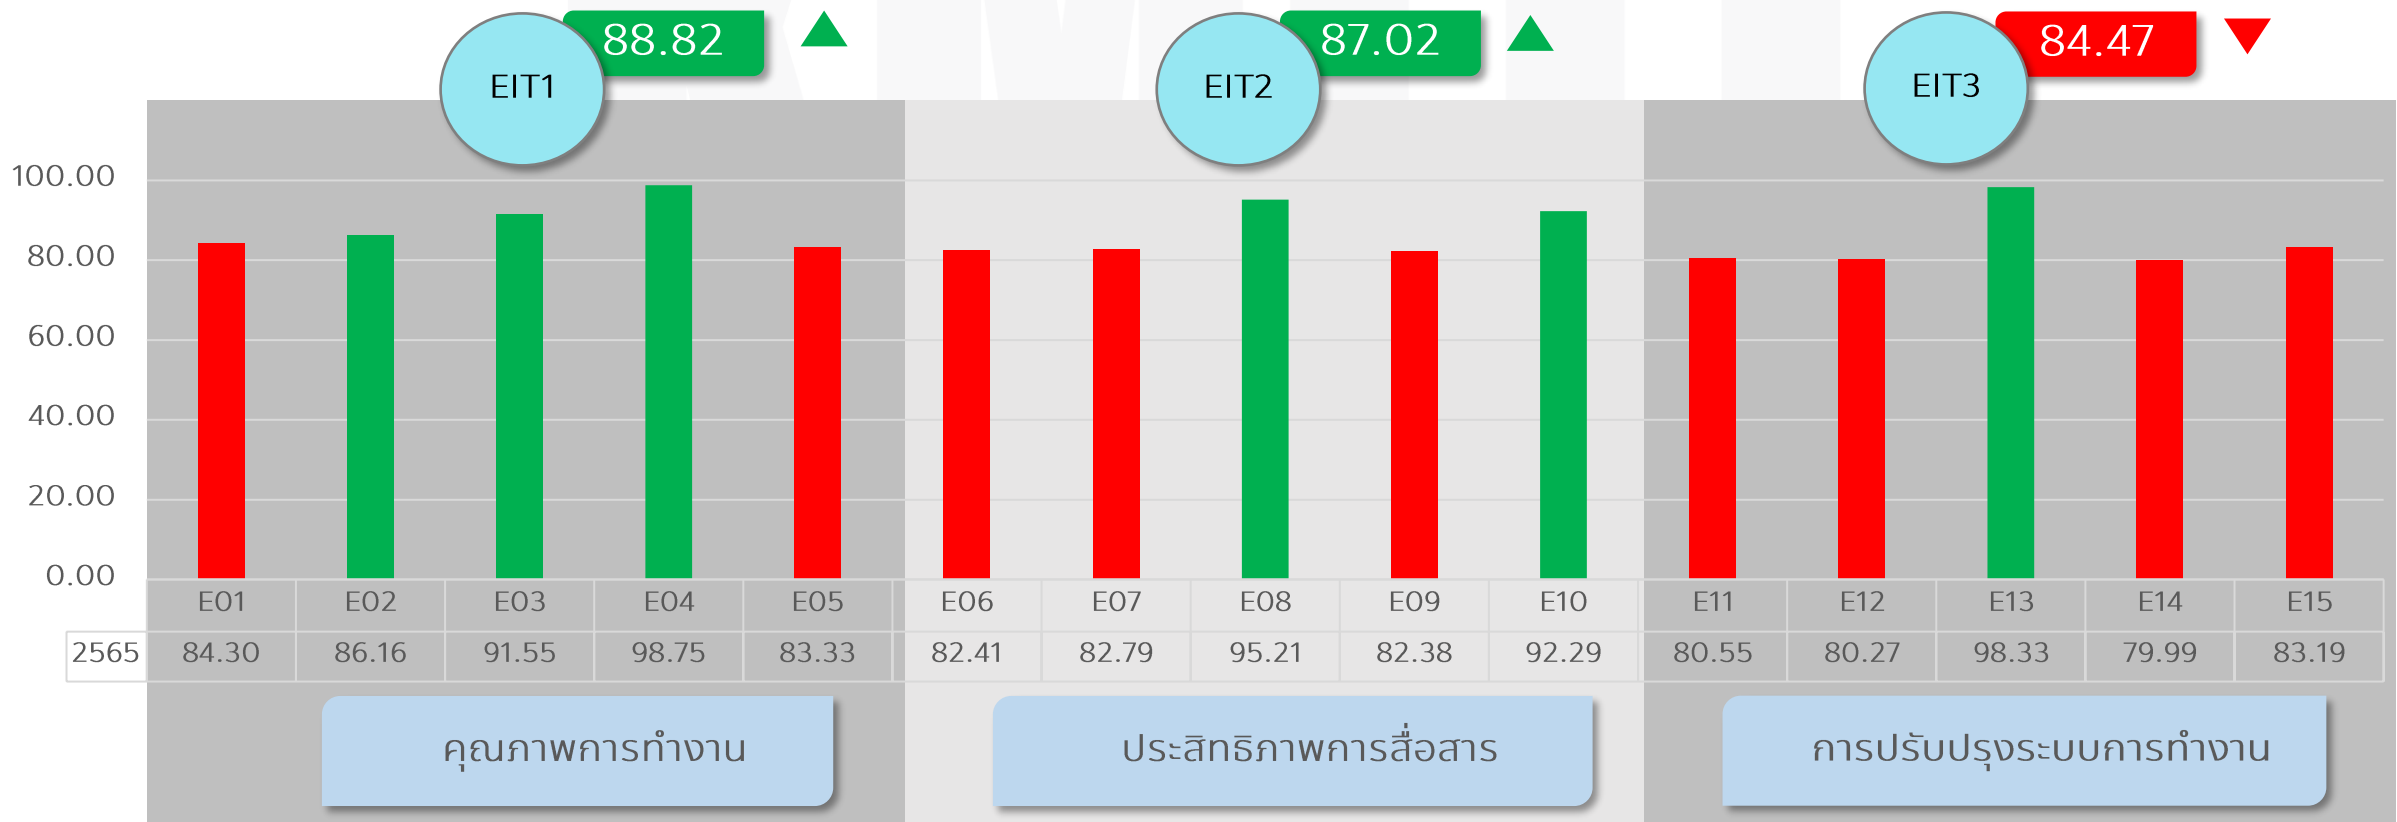

คะแนนภาพรวม สถาบันอุดมศึกษา : 88.04

ระดับผลการประเมิน: A

คะแนนภาพรวม สจล. : 95.24

ระดับผลการประเมิน: AA

OIT

แบบตรวจการเปิดเผยข้อมูลสาธารณะของหน่วยงาน เพื่อให้ประชาชนสามารถเข้าถึงข้อมูลในเว็บไซต์หลักของหน่วยงานได้ (40%)

คะแนนรวม OIT 100.00

● คะแนน ≥ 85.00 ● คะแนน < 85.00

IIT

แบบวัดการรับรู้ของผู้มีส่วนได้ส่วนเสียภายใน ใช้เพื่อประเมินการรับรู้ของผู้มีส่วนได้ส่วนเสียภายในที่มีต่อหน่วยงาน (30%)

คะแนนรวม IIT 97.36

● คะแนน >= 85.00

● คะแนน < 85.00

ผลการประเมินแบบวัด EIT ประจำปีงบประมาณ พ.ศ. 2565

EIT

แบบวัดการรับรู้ของผู้มีส่วนได้ส่วนเสียภายนอก ใช้เพื่อประเมินการรับรู้ของผู้มีส่วนได้ส่วนเสียภายนอกที่มีต่อหน่วยงาน (30%)

คะแนนรวม EIT 86.77