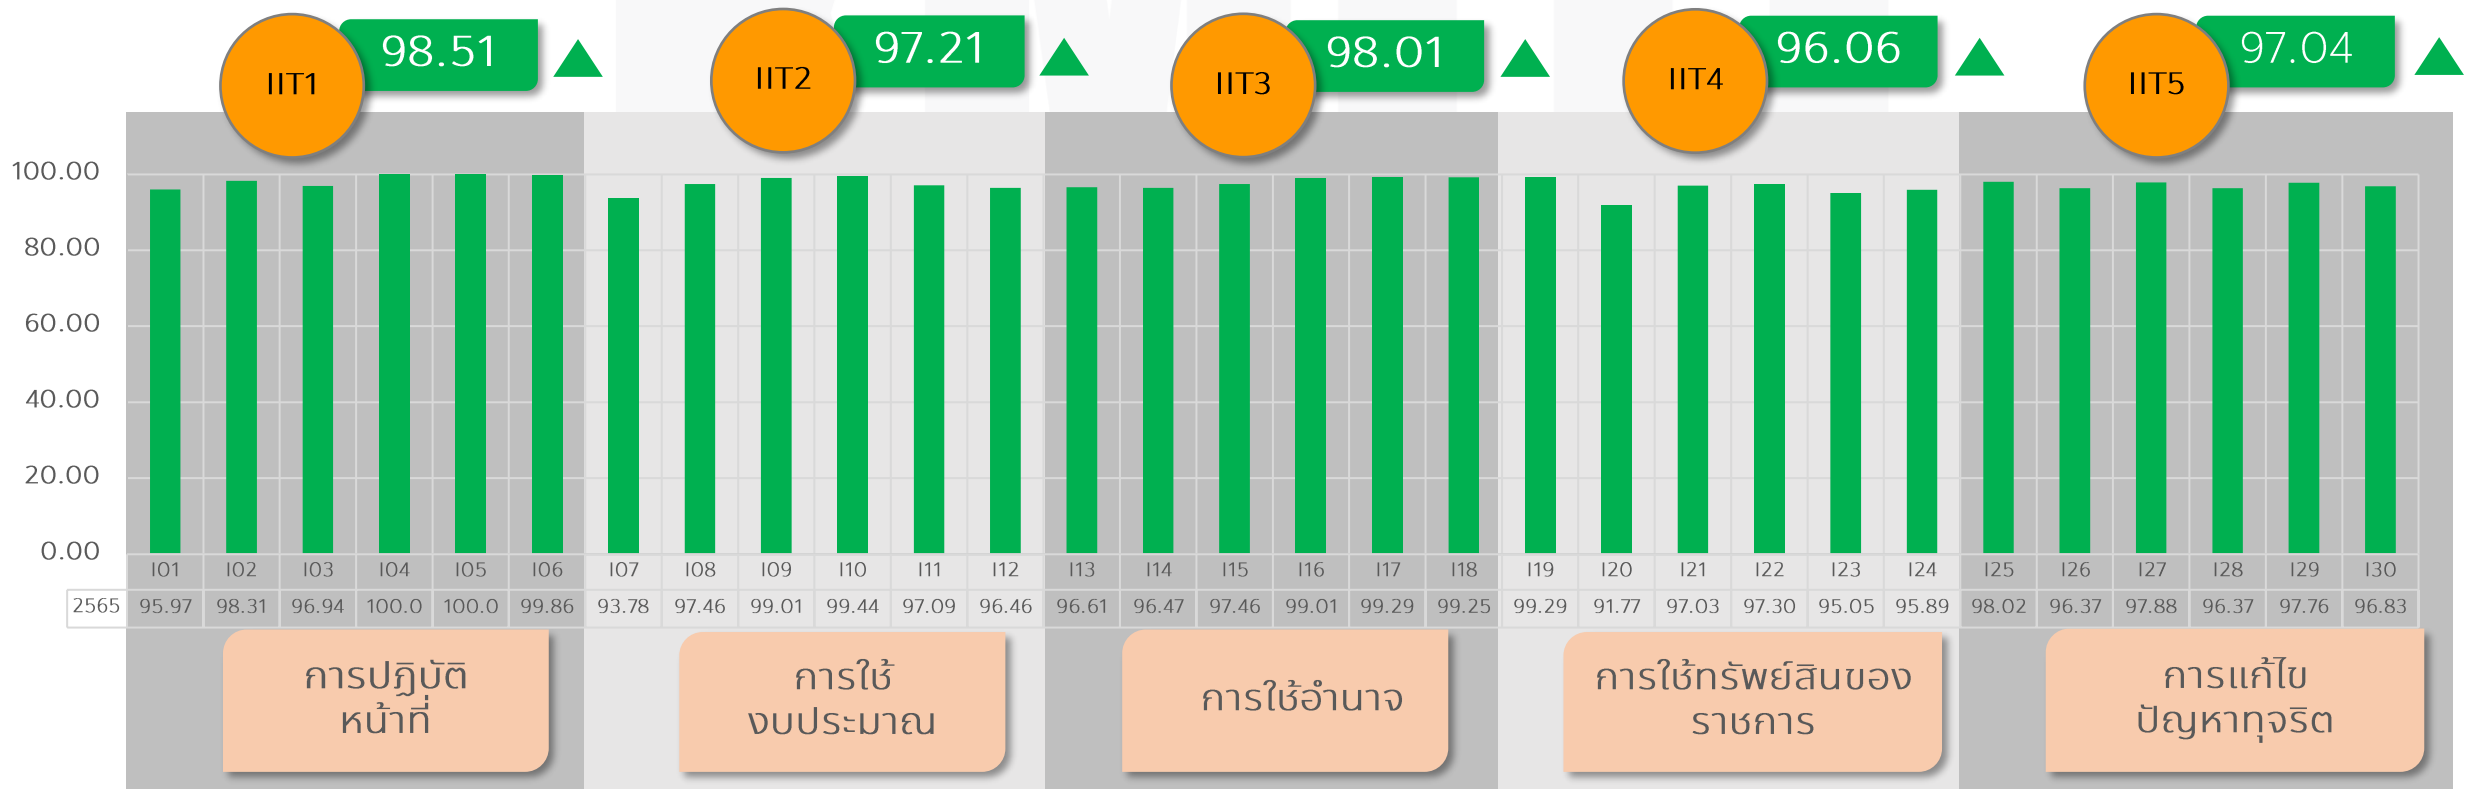

คะแนนภาพรวม สถาบันอุดมศึกษา : 88.04

ระดับผลการประเมิน: A

คะแนนภาพรวม สจล. : 95.24

ระดับผลการประเมิน: AA

OIT

แบบตรวจการเปิดเผยข้อมูลสาธารณะของหน่วยงาน เพื่อให้ประชาชนสามารถเข้าถึงข้อมูลในเว็บไซต์หลักของหน่วยงานได้ (40%)

คะแนนรวม OIT 100.00

● คะแนน ≥ 85.00 ● คะแนน < 85.00

IIT

แบบวัดการรับรู้ของผู้มีส่วนได้ส่วนเสียภายใน ใช้เพื่อประเมินการรับรู้ของผู้มีส่วนได้ส่วนเสียภายในที่มีต่อหน่วยงาน (30%)

คะแนนรวม IIT 97.36

● คะแนน >= 85.00

● คะแนน < 85.00

ผลการประเมินแบบวัด EIT ประจำปีงบประมาณ พ.ศ. 2565

EIT

แบบวัดการรับรู้ของผู้มีส่วนได้ส่วนเสียภายนอก ใช้เพื่อประเมินการรับรู้ของผู้มีส่วนได้ส่วนเสียภายนอกที่มีต่อหน่วยงาน (30%)

คะแนนรวม EIT 86.77

● คะแนน >= 85.00 ● คะแนน < 85.00

เปรียบเทียบคะแนนการดำเนินงานระหว่างปี พ.ศ. 2562 - 2565

ภาพรวม

2565	คะแนน	95.24
	ระดับ	AA
2564	คะแนน	94.29
	ระดับ	A
2563	คะแนน	95.97
	ระดับ	AA
2562	คะแนน	83.11
	ระดับ	B

IIT